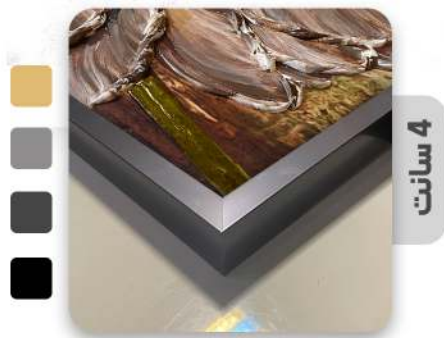

VIGEN DECOR

با قاب و رنگهای متنوع

- cm 90*70
- cm 110*80
- cm 140*80

CODE 13

تابلو های برجسته ویگن دکور

4 سانت

7 سانت