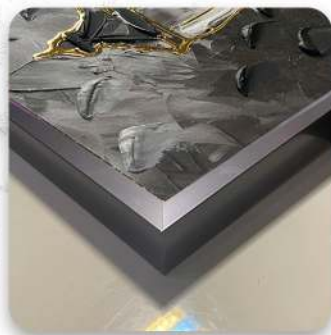

4 سانت

7 سانت

CODE 32

تابلو های برجسته ویگن دکور

www.vigendecor.com

VIGEN DECOR

با قاب و رنگهای متنوع

- cm 90*70
- cm 110*80
- cm 140*80