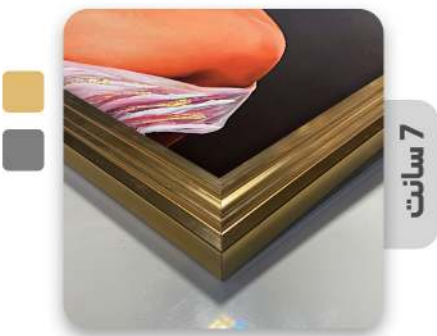

4 سانت

7 سانت

CODE 02

تابلو های برجسته ویگن دکور

VIGEN DECOR

با قاب و رنگهای متنوع

- cm 90*70
- cm 110*80
- cm 140*80

4 سانت