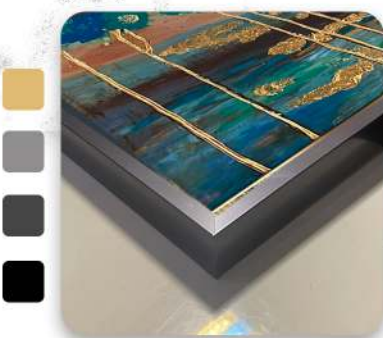

- cm 90*70
- cm 110*80
- cm 140*80

4 سانت

7 سانت

CODE 25

تابلو های برجسته ویگن دکور

VIGEN DECOR

با قاب و رنگهای متنوع

- cm 90*70
- cm 110*80
- cm 140*80