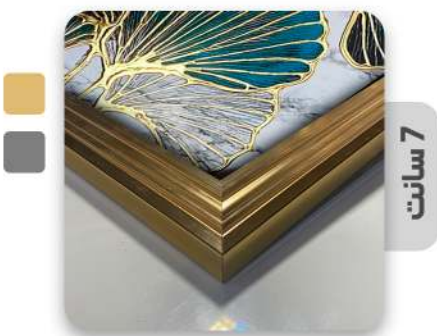

7 سانت

CODE 02

تابلو های برجسته ویگن دکور