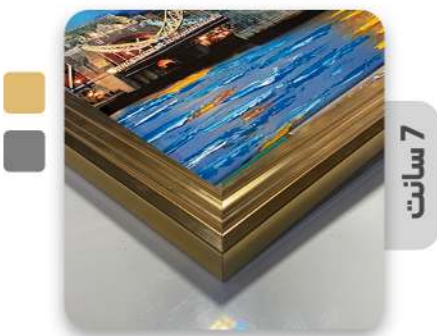

7 سانت

CODE 25

تابلو های برجسته ویگن دکور