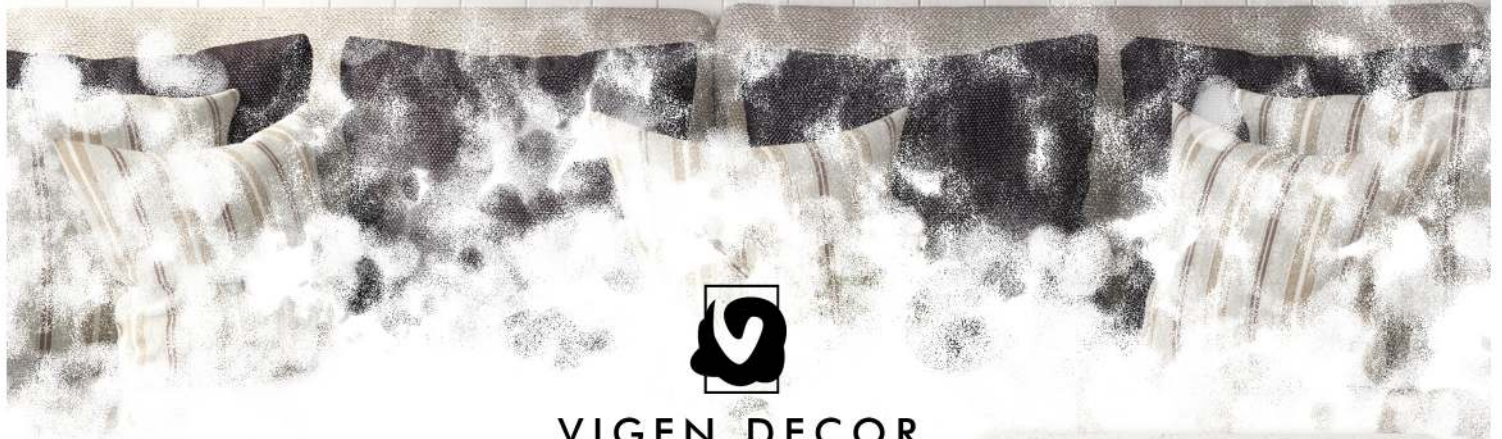

VIGEN DECOR

با قاب و رنگهای متنوع

- cm 90*70
- cm 110*80
- cm 140*80