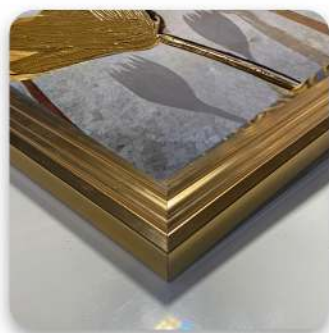

VIGEN DECOR

با قاب و رنگهای متنوع

- cm 90*70
- cm 110*80
- cm 140*80

CODE 18

تابلو های برجسته ویگن دکور

www.vigendecor.com

4 سانت

7 سانت