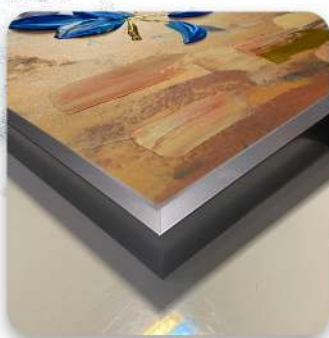

VIGEN DECOR

با قاب و رنگهای متنوع

- cm 90*70
- cm 110*80
- cm 140*80

CODE 38

تابلو های برجسته ویگن دکور

www.vigendecor.com

4 سانت