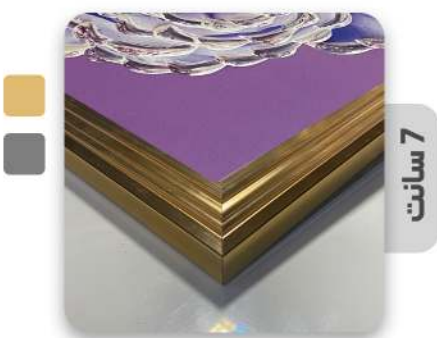

VIGEN DECOR

با قاب و رنگهای متنوع

- cm 90*70
- cm 110*80
- cm 140*80