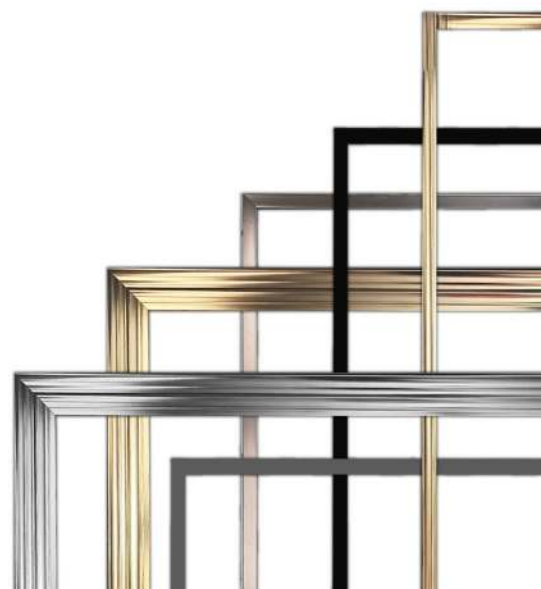

آرشیو برجسته و طلاکوب

VIGENDECOR.COM

کار شده با خمیر تکسچر و ورق طلا

قالب: PVC

- cm 90*70
- cm 110*80
- cm 140*80

Size

VIGEN DECOR

با قاب و رنگهای متنوع

- cm 90*70
- cm 110*80
- cm 140*80

4 سانت

7 سانت

CODE 01

تابلو های برجسته ویگن دکور

VIGEN DECOR

با قاب و رنگهای متنوع

- cm 90*70
- cm 110*80
- cm 140*80

4 سانت

7 سانت

CODE 02

تابلو های برجسته ویگن دکور

VIGEN DECOR

با قاب و رنگهای متنوع

- cm 90*70
- cm 110*80
- cm 140*80

4 سانت