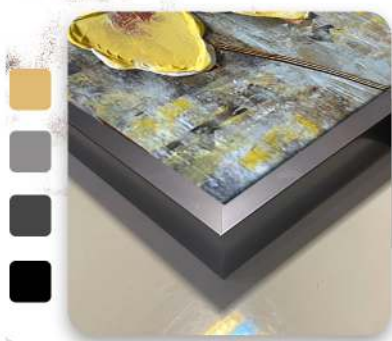

7 سانت

CODE 16

تابلو های برجسته ویگن دکور

VIGEN DECOR

با قاب و رنگهای متنوع

- cm 90*70
- cm 110*80
- cm 140*80

4 سانت

7 سانت