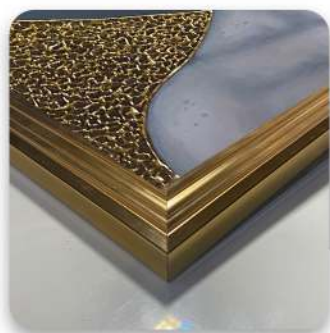

7 سانت

CODE 32

تابلو های برجسته ویگن دکور

www.vigendecor.com