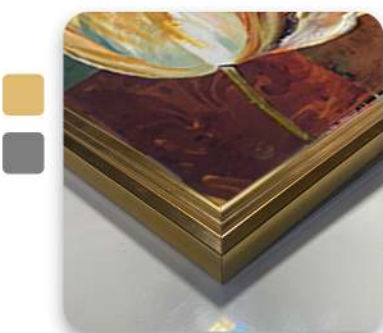

تابلو های برجسته ویگن دکور

VIGEN DECOR

با قاب و رنگهای متنوع

- cm 90*70
- cm 110*80
- cm 140*80

4 سانت

7 سانت

CODE 20

تابلو های برجسته ویگن دکور