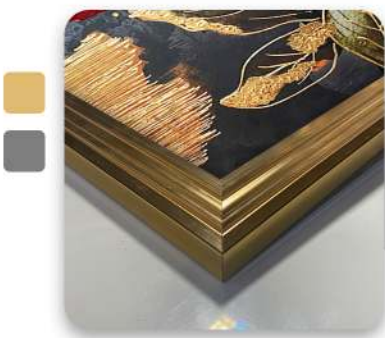

تابلو های برجسته ویگن دکور

VIGEN DECOR

با قاب و رنگهای متنوع

- cm 90*70
- cm 110*80
- cm 140*80

4 سانت

7 سانت

CODE 06

تابلو های برجسته ویگن دکور