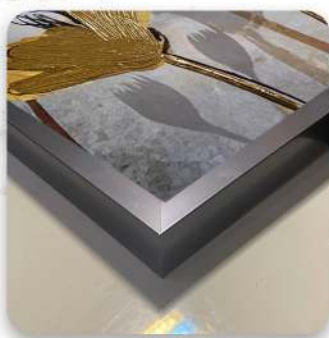

CODE 17

تابلو های برجسته ویگن دکور

VIGEN DECOR

با قاب و رنگهای متنوع

- cm 90*70
- cm 110*80
- cm 140*80

CODE 18

تابلو های برجسته ویگن دکور

www.vigendecor.com