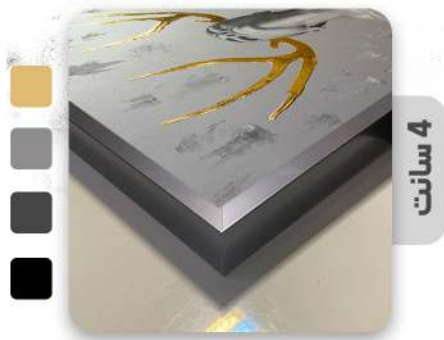

تابلو های برجسته ویگن دکور

VIGEN DECOR

با قاب و رنگهای متنوع

- cm 90*70
- cm 110*80
- cm 140*80

CODE 37

تابلو های برجسته ویگن دکور

VIGEN DECOR

با قاب و رنگهای متنوع