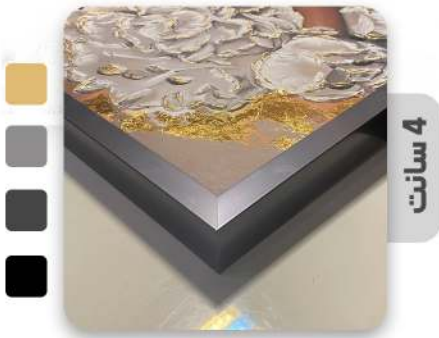

VIGEN DECOR

با قاب و رنگهای متنوع

- cm 90*70
- cm 110*80
- cm 140*80

4 سانت

7 سانت

CODE 01

تابلو های برجسته ویگن دکور