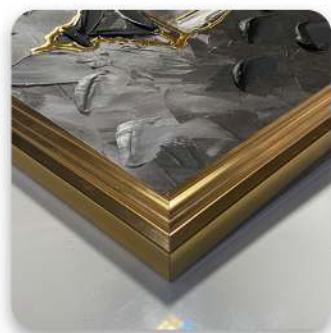

VIGEN DECOR

با قاب و رنگهای متنوع

- cm 90*70
- cm 110*80
- cm 140*80

4 سانت

7 سانت

CODE 33

تابلو های برجسته ویگن دکور