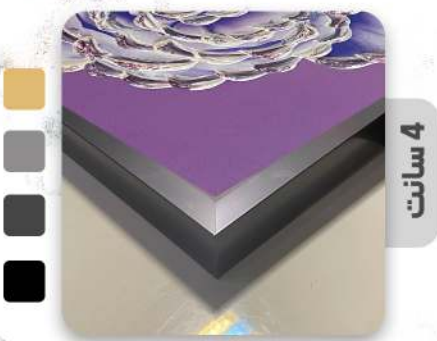

VIGEN DECOR

با قاب و رنگهای متنوع

- cm 90*70
- cm 110*80
- cm 140*80