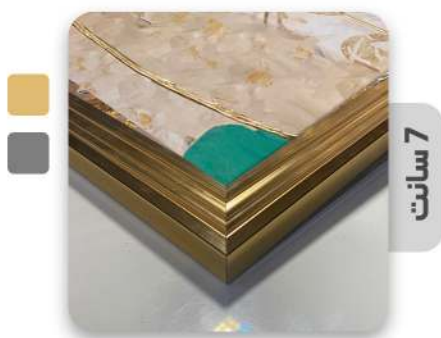

تابلو های برجسته ویگن دکور

VIGEN DECOR

با قاب و رنگهای متنوع

- cm 90*70
- cm 110*80
- cm 140*80

4 سانت

7 سانت

CODE 30

تابلو های برجسته ویگن دکور