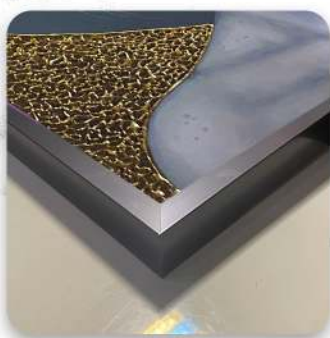

VIGEN DECOR

با قاب و رنگهای متنوع

- cm 90*70
- cm 110*80
- cm 140*80

CODE 31

تابلو های برجسته ویگن دکور

VIGEN DECOR

با قاب و رنگهای متنوع

- cm 90*70
- cm 110*80
- cm 140*80