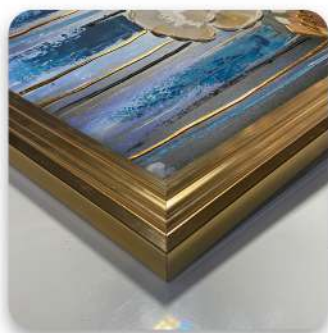

VIGEN DECOR

با قاب و رنگهای متنوع

- cm 90*70
- cm 110*80
- cm 140*80

CODE 12

تابلو های برجسته ویگن دکور

www.vigendecor.com

4 سانت

7 سانت