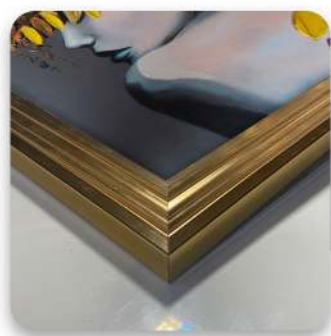

7 سانت

CODE 08

تابلو های برجسته ویگن دکور