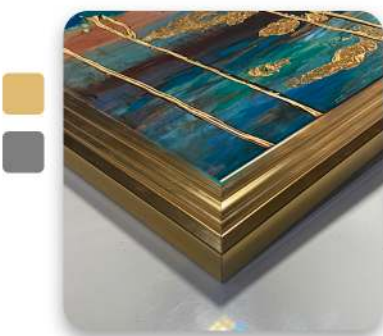

VIGEN DECOR

با قاب و رنگهای متنوع

- cm 90*70
- cm 110*80
- cm 140*80

4 سانت

7 سانت

CODE 26

تابلو های برجسته ویگن دکور