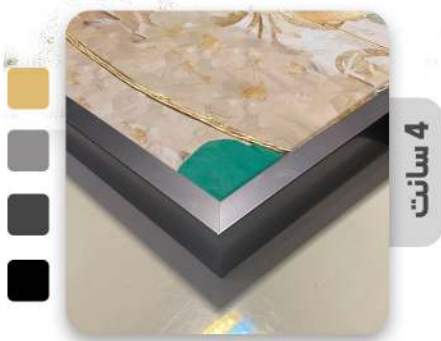

تابلو های برجسته ویگن دکور

VIGEN DECOR

با قاب و رنگهای متنوع

- cm 90*70
- cm 110*80
- cm 140*80

4 سانت

7 سانت

CODE 30

تابلو های برجسته ویگن دکور