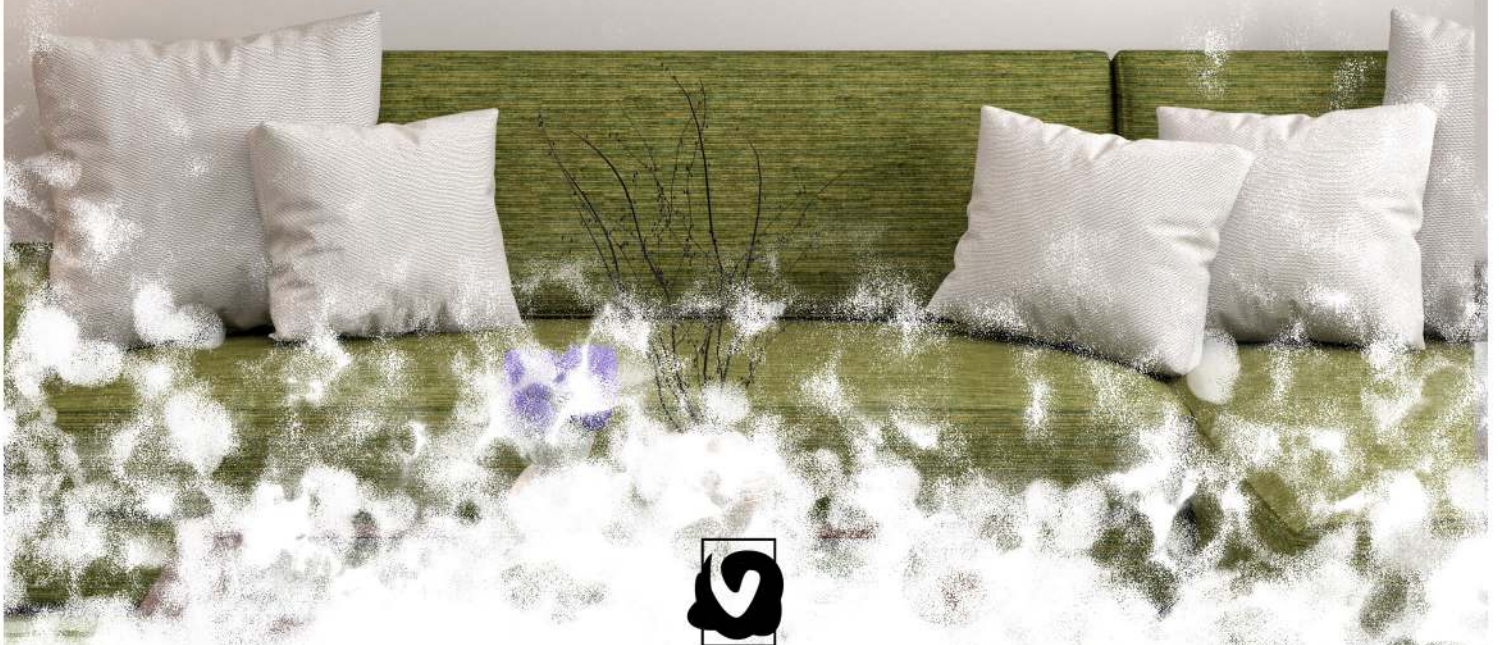

VIGEN DECOR

با قاب و رنگهای متنوع

- cm 90*70
- cm 110*80
- cm 140*80