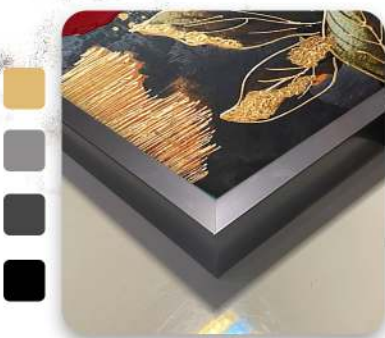

تابلو های برجسته ویگن دکور

VIGEN DECOR

با قاب و رنگهای متنوع

- cm 90*70
- cm 110*80
- cm 140*80

4 سانت

7 سانت

CODE 06

تابلو های برجسته ویگن دکور