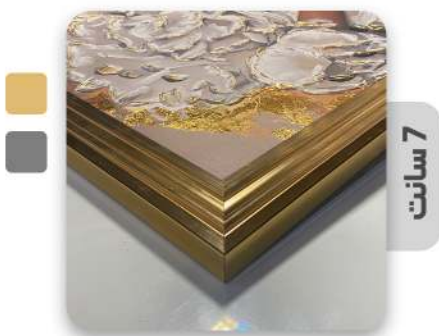

- cm 90*70
- cm 110*80
- cm 140*80

4 سانت

7 سانت

CODE 01

تابلو های برجسته ویگن دکور

VIGEN DECOR

با قاب و رنگهای متنوع

- cm 90*70
- cm 110*80
- cm 140*80