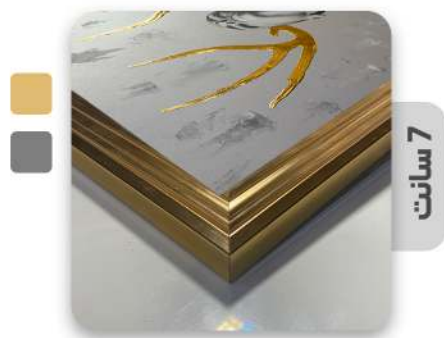

تابلو های برجسته ویگن دکور

VIGEN DECOR

با قاب و رنگهای متنوع

- cm 90*70
- cm 110*80
- cm 140*80

CODE 37

تابلو های برجسته ویگن دکور

VIGEN DECOR

با قاب و رنگهای متنوع