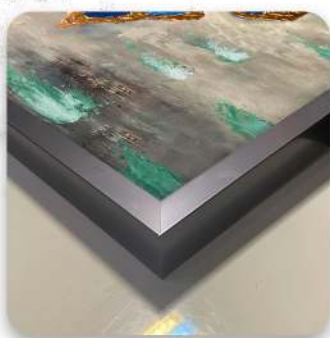

CODE 04

تابلو های برجسته ویگن دکور

VIGEN DECOR

با قاب و رنگهای متنوع

- cm 90*70
- cm 110*80
- cm 140*80

4 سانت

7 سانت

CODE 05