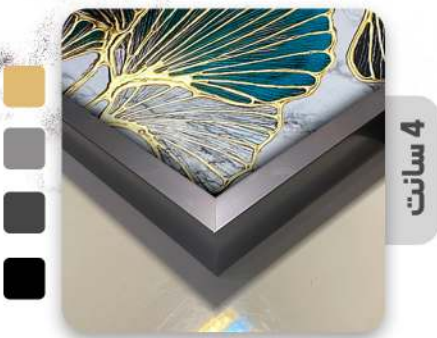

- cm 90*70
- cm 110*80
- cm 140*80

4 سانت

7 سانت

CODE 01

تابلو های برجسته ویگن دکور

VIGEN DECOR

با قاب و رنگهای متنوع

- cm 90*70
- cm 110*80
- cm 140*80