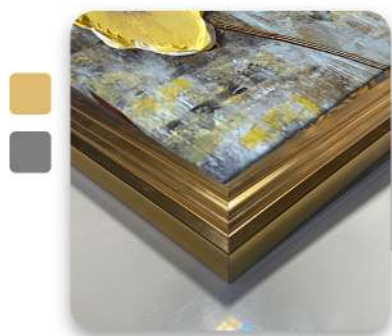

7 سانت

CODE 16

تابلو های برجسته ویگن دکور

VIGEN DECOR

با قاب و رنگهای متنوع

- cm 90*70
- cm 110*80
- cm 140*80

4 سانت

7 سانت