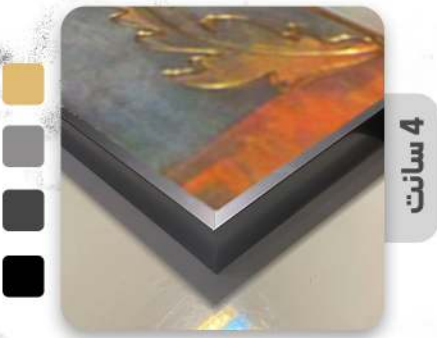

VIGEN DECOR

با قاب و رنگهای متنوع

- cm 90*70
- cm 110*80
- cm 140*80

4 سانت