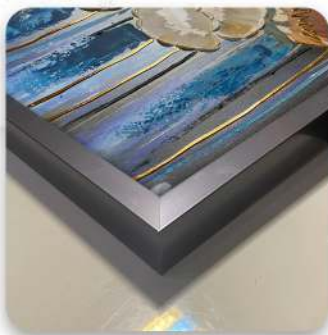

VIGEN DECOR

با قاب و رنگهای متنوع

- cm 90*70
- cm 110*80
- cm 140*80

CODE 12

تابلو های برجسته ویگن دکور

www.vigendecor.com

4 سانت