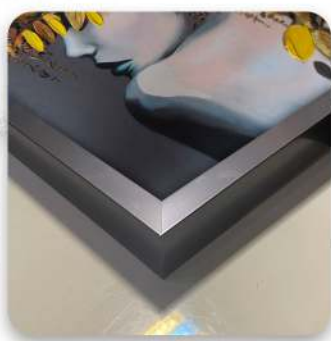

VIGEN DECOR

با قاب و رنگهای متنوع

- cm 90*70
- cm 110*80
- cm 140*80

4 سانت