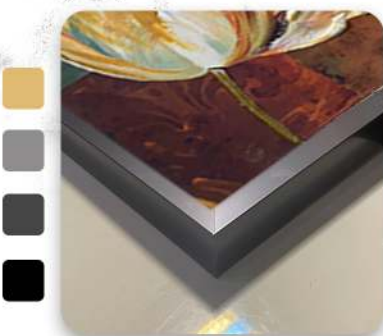

تابلو های برجسته ویگن دکور

VIGEN DECOR

با قاب و رنگهای متنوع

- cm 90*70
- cm 110*80
- cm 140*80

4 سانت

7 سانت

CODE 20

تابلو های برجسته ویگن دکور